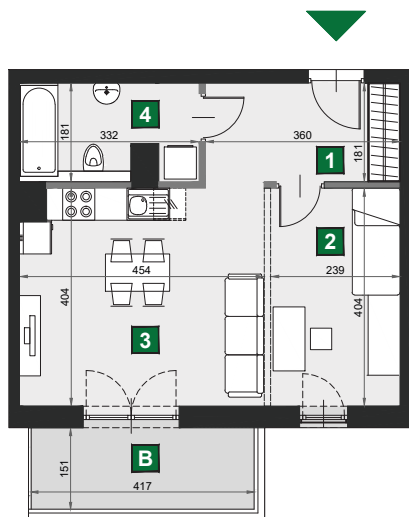

WIŚLANETARASY 2.0

0 1 2 [m]

A 61

budynek	A
piętro	5
mieszkanie	A 61
liczba pokoi	1 lub 2

B balkon	6,28 m ²
1 przedpokój	6,69 m ²
2 sypialnia	9,64 m ²
3 pokój dzienny z aneksem kuch.	18,02 m ²
4 łazienka	5,61 m ²

powierzchnia	39,96 m ²
cena brutto	359 640 zł